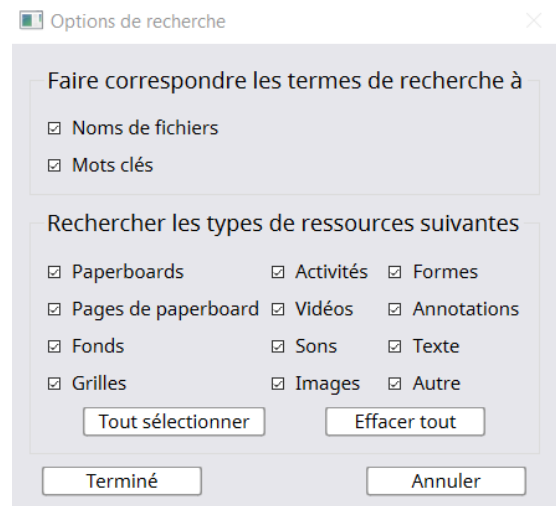

Éditeur d'équations

Barre de poignées de sélecteur

Nouvelle page d'accueil qui remplace l'ancien tableau de bord

Nouvelle fonctionnalité

Des améliorations ont été apportées au défilement et à la mise à l'échelle des navigateurs de ressources et de pages pour faciliter la navigation entre les fenêtres lors de la création de vos leçons et activités.

Pour cela, cliquez sur l'outil « Afficher les options de recherche ».

Étirez, déplacez et faites défiler votre palette d'outils et triez les commandes de la barre d'outils par ordre alphabétique pour trouver rapidement les outils que vous utilisez le plus.