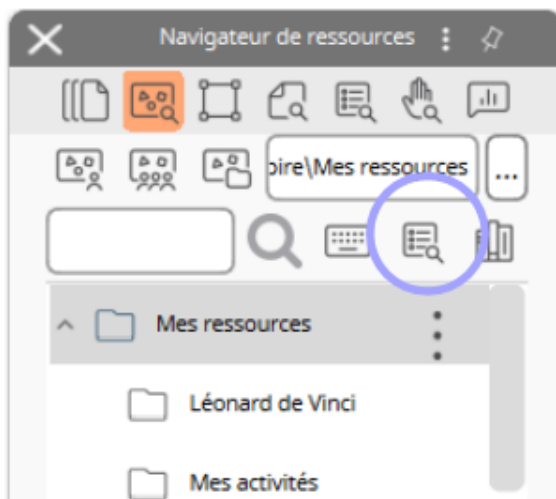

Éditeur d'équations

Barre de poignées de sélecteur

Nouvelle page d'accueil qui remplace l'ancien tableau de bord

Nouvelle fonctionnalité

Des améliorations ont été apportées au défilement et à la mise à l'échelle des navigateurs de ressources et de pages pour faciliter la navigation entre les fenêtres lors de la création de vos leçons et activités.

Pour cela, cliquez sur l'outil « Afficher les options de recherche ».

Étirez, déplacez et faites défiler votre palette d'outils et triez les commandes de la barre d'outils par ordre alphabétique pour trouver rapidement les outils que vous utilisez le plus.