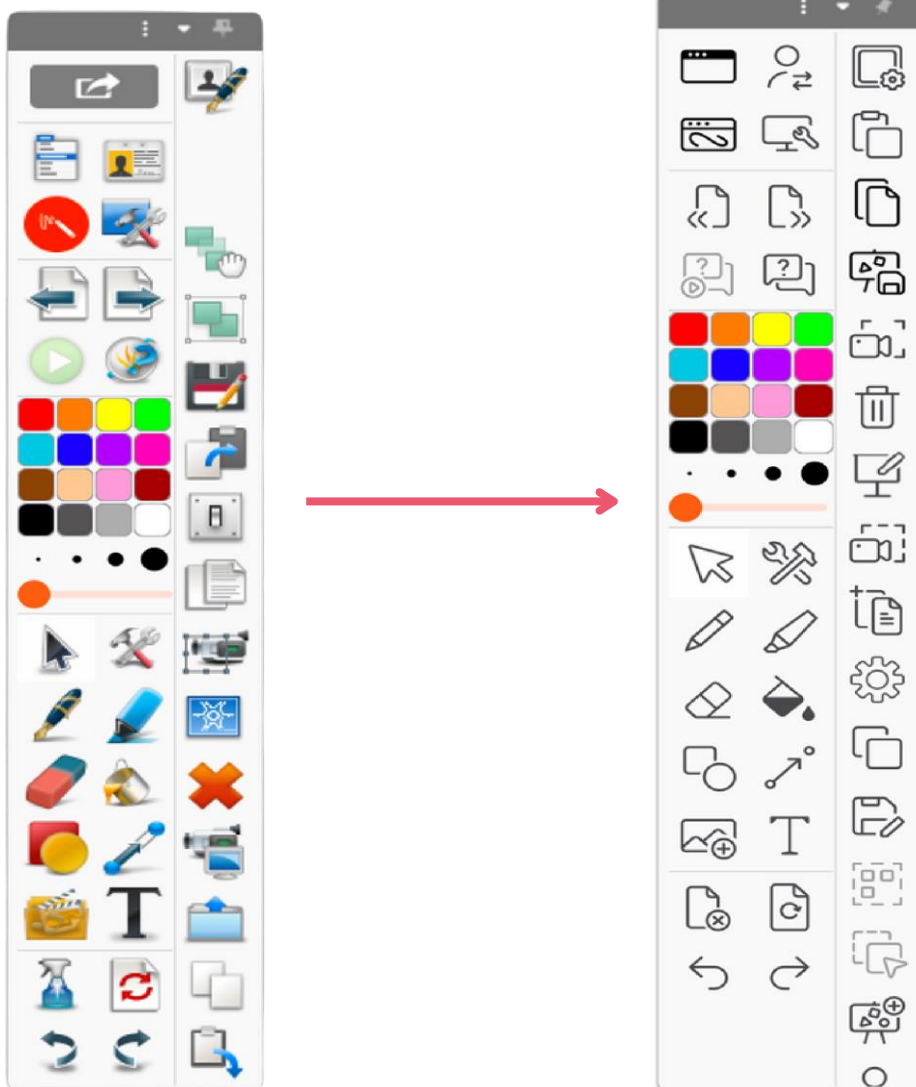

Guide ACTIVINSPIRE 3.0

Palette d'outils ActivInspire 2.24

Palette d'outils ActivInspire 3.0

Barre d'outils et listes des icônes - de la version 24 vers la version 3.0

	→	
Arrow		
	→	
Clear		
	→	
Clear Objects		
	→	
Connector		
	→	
Dashboard		
	→	
Desktop Annotate		
	→	
Desktop Tools		
	→	
Eraser		
	→	
Fill Tool		
	→	
Handwriting Recognition		
	→	
Highlighter		
	→	
Magic Ink		
	→	
Main Menu		
	→	
Next Page		
	→	
Pen		
	→	
Pen Mode		
	→	
Previous Page		
	→	
Redo		
	→	
Reset Page		
	→	
Resource Library		
	→	
Revealer		
	→	
Save		
	→	
Shapes		
	→	
Shape Recognition		
	→	
SMART Notebook		
	→	
Spotlight		
	→	
Text		
	→	
Tools		
	→	
Touch Mode		
	→	
Trash		
	→	
Undo		

Éditeur d'équations

Barre de poignées de sélecteur

Nouvelle page d'accueil qui remplace l'ancien tableau de bord

Nouvelle fonctionnalité

Des améliorations ont été apportées au défilement et à la mise à l'échelle des navigateurs de ressources et de pages pour faciliter la navigation entre les fenêtres lors de la création de vos leçons et activités.

Pour cela, cliquez sur l'outil « Afficher les options de recherche ».

Étirez, déplacez et faites défiler votre palette d'outils et triez les commandes de la barre d'outils par ordre alphabétique pour trouver rapidement les outils que vous utilisez le plus.