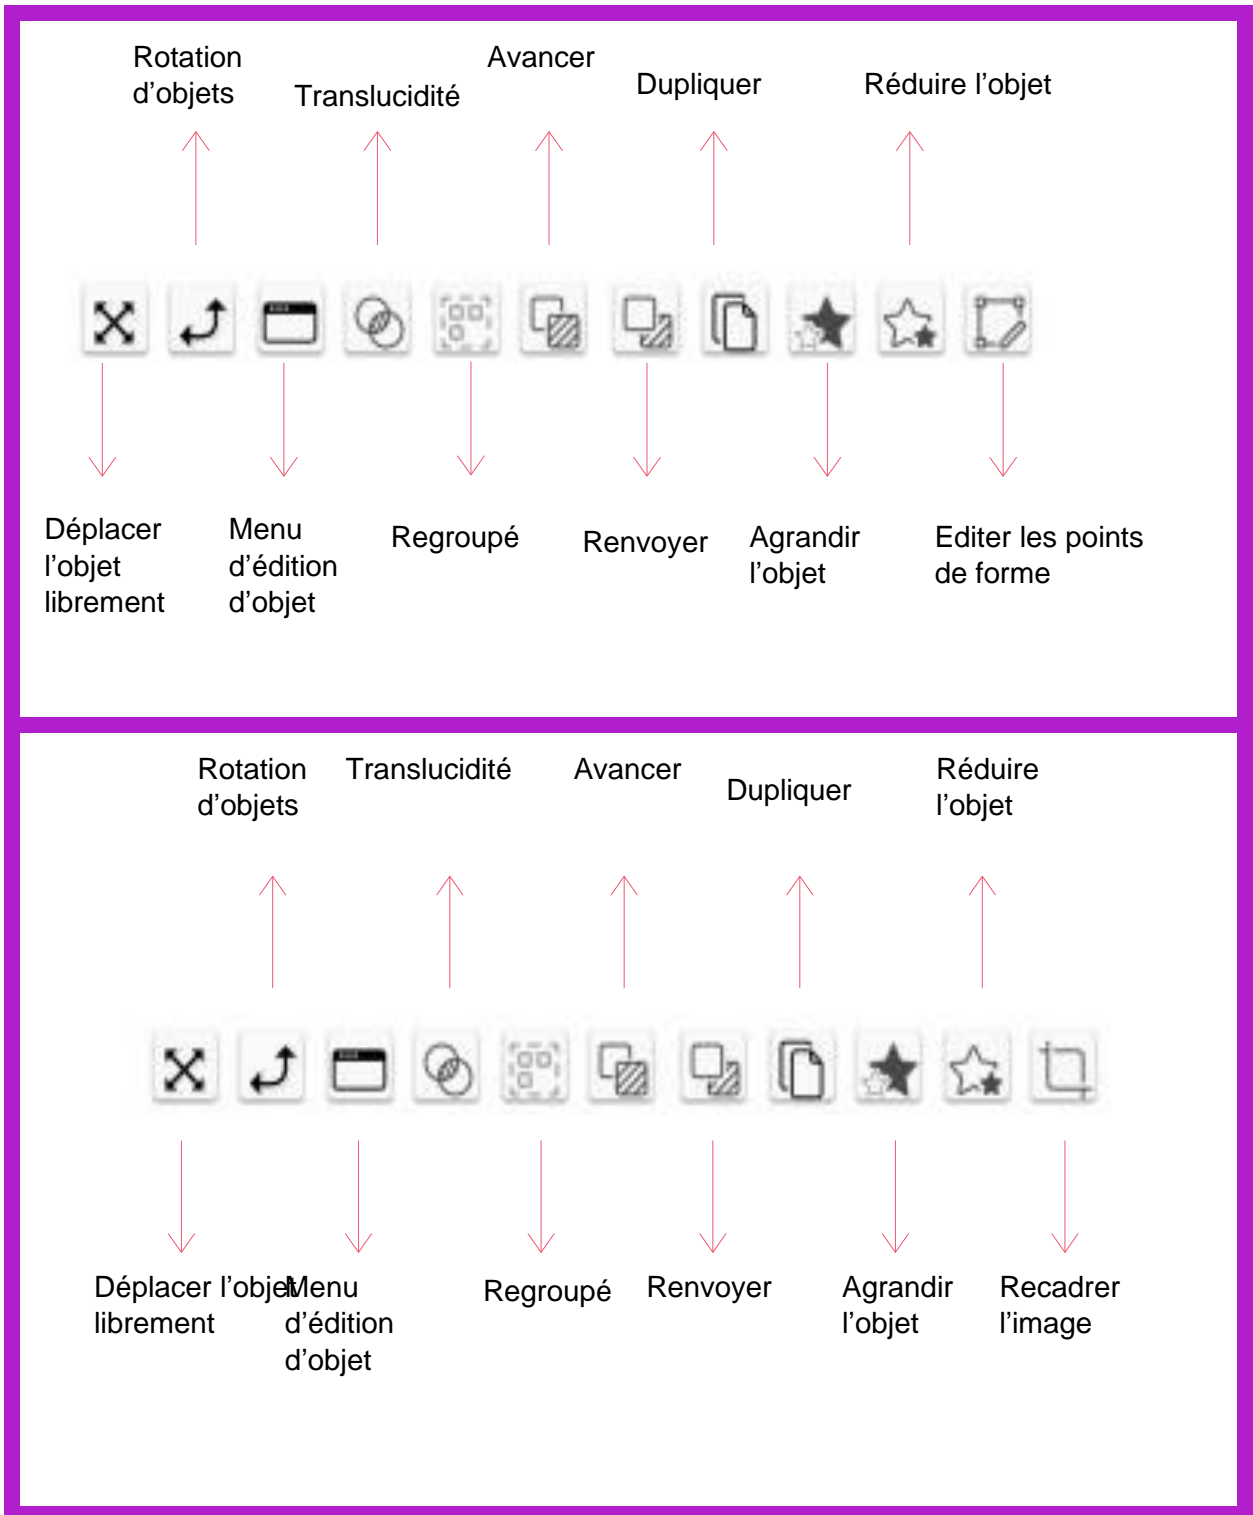

Guide ACTIVINSPIRE 3.0

Palette d'outils ActivInspire 2.24

Palette d'outils ActivInspire 3.0

Barre d'outils et listes des icônes - de la version 24 vers la version 3.0

	→	
Arrow		
	→	
Clear		
	→	
Clear Objects		
	→	
Connector		
	→	
Dashboard		
	→	
Desktop Annotate		
	→	
Desktop Tools		
	→	
Eraser		
	→	
Fill Tool		
	→	
Handwriting Recognition		
	→	
Highlighter		
	→	
Magic Ink		
	→	
Main Menu		
	→	
Next Page		
	→	
Pen		
	→	
Pen Mode		
	→	
Previous Page		
	→	
Redo		
	→	
Reset Page		
	→	
Resource Library		
	→	
Revealer		
	→	
Save		
	→	
Shapes		
	→	
Shape Recognition		
	→	
SMART Notebook		
	→	
Spotlight		
	→	
Text		
	→	
Tools		
	→	
Touch Mode		
	→	
Trash		
	→	
Undo		

Outils mathématiques

Règles

Équerre

Rapporteur

Compas

Origine XY

Jet de dès

Calculatrice

Éditeur d'équations

Barre de poignées de sélecteur

Nouvelle page d'accueil qui remplace l'ancien tableau de bord

Nouvelle fonctionnalité

Des améliorations ont été apportées au défilement et à la mise à l'échelle des navigateurs de ressources et de pages pour faciliter la navigation entre les fenêtres lors de la création de vos leçons et activités.

Pour cela, cliquez sur l'outil « Afficher les options de recherche ».

Étirez, déplacez et faites défiler votre palette d'outils et triez les commandes de la barre d'outils par ordre alphabétique pour trouver rapidement les outils que vous utilisez le plus.