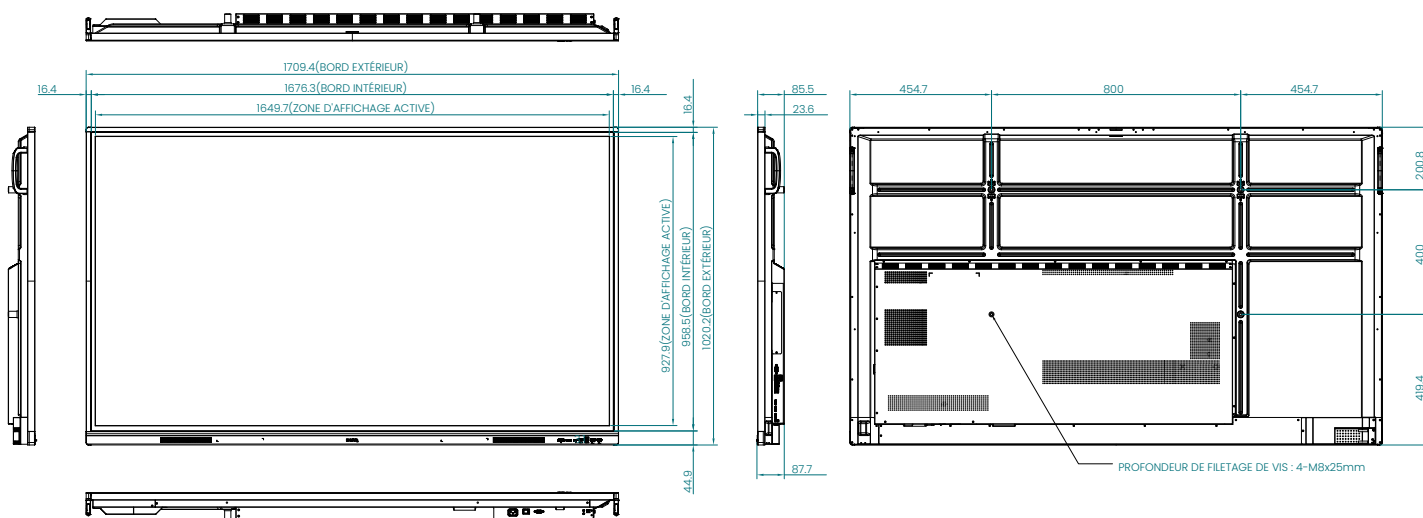

ENTRÉE / SORTIE AUDIO

VGA

CONNECTIQUE LATÉRALE

RS-232

ETHERNET

USB 3.0

RETOUR TACTILE USB

ENTRÉE HDMI

HDMI SORTIE

USB 2.0

DIMENSIONS (MM)

BenQ

© 2023 BenQ Corp. Les spécificités peuvent varier selon les régions. Pour plus de détails, contactez votre revendeur local. Les spécifications et fonctionnalités du produit peuvent être modifiées sans préavis. Ce matériel peut contenir des noms et marques commerciales de tiers qui appartiennent à leurs propriétaires respectifs.